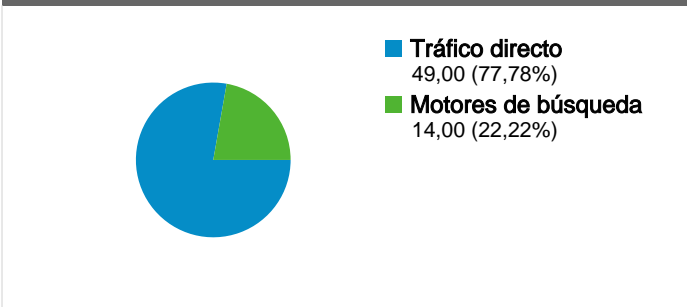

Uso del sitio

- 63 Visitas
- 134 Páginas vistas
- 2,13 Páginas/visita
- 76,19% Porcentaje de rebote
- 00:03:24 Promedio de tiempo en el sitio
- 73,02% Porcentaje de visitas nuevas

Información de visitas

Gráfico de visitas por ubicación

Visión general de las fuentes de tráfico

Visión general del contenido

Páginas	Páginas vistas	Porcentaje de páginas vistas
/	70	52,24%
/index.php?option=com_conte	8	5,97%
/index.php?option=com_wrapp	8	5,97%
/index.php	5	3,73%
/index.php?option=com_wrapp	5	3,73%

46 usuarios han visitado este sitio.

- **63** Visitas
- **46** Visitantes únicos absolutos
- **134** Páginas vistas
- **2,13** Promedio de páginas vistas
- **00:03:24** Tiempo en el sitio
- **76,19%** Porcentaje de rebote
- **73,02%** Nuevas visitas