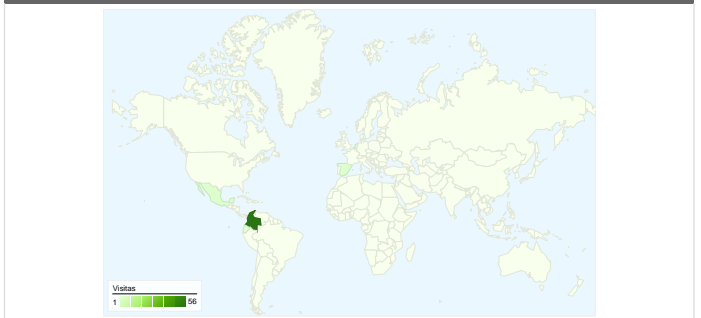

Uso del sitio

- 63 Visitas
- 134 Páginas vistas
- 2,13 Páginas/visita
- 76,19% Porcentaje de rebote
- 00:03:24 Promedio de tiempo en el sitio
- 73,02% Porcentaje de visitas nuevas

Información de visitas

Gráfico de visitas por ubicación

Visión general de las fuentes de tráfico

Visión general del contenido

Páginas	Páginas vistas	Porcentaje de páginas vistas
/	70	52,24%
/index.php?option=com_conte	8	5,97%
/index.php?option=com_wrapp	8	5,97%
/index.php	5	3,73%
/index.php?option=com_wrapp	5	3,73%

46 usuarios han visitado este sitio.

- **63** Visitas
- **46** Visitantes únicos absolutos
- **134** Páginas vistas
- **2,13** Promedio de páginas vistas
- **00:03:24** Tiempo en el sitio
- **76,19%** Porcentaje de rebote
- **73,02%** Nuevas visitas

Gráfico de visitas por ubicación

En comparación con: Sitio

63 visitas de 6 países/territorios

Uso del sitio

País/territorio	Visitas	Páginas/visita	Promedio de tiempo en el sitio	Porcentaje de visitas nuevas	Porcentaje de rebote
Colombia	56	2,23	00:03:49	71,43%	75,00%
Mexico	2	1,00	00:00:00	100,00%	100,00%
Spain	2	1,00	00:00:00	50,00%	100,00%
Ecuador	1	1,00	00:00:00	100,00%	100,00%
Netherlands	1	3,00	00:00:34	100,00%	0,00%
Germany	1	1,00	00:00:00	100,00%	100,00%