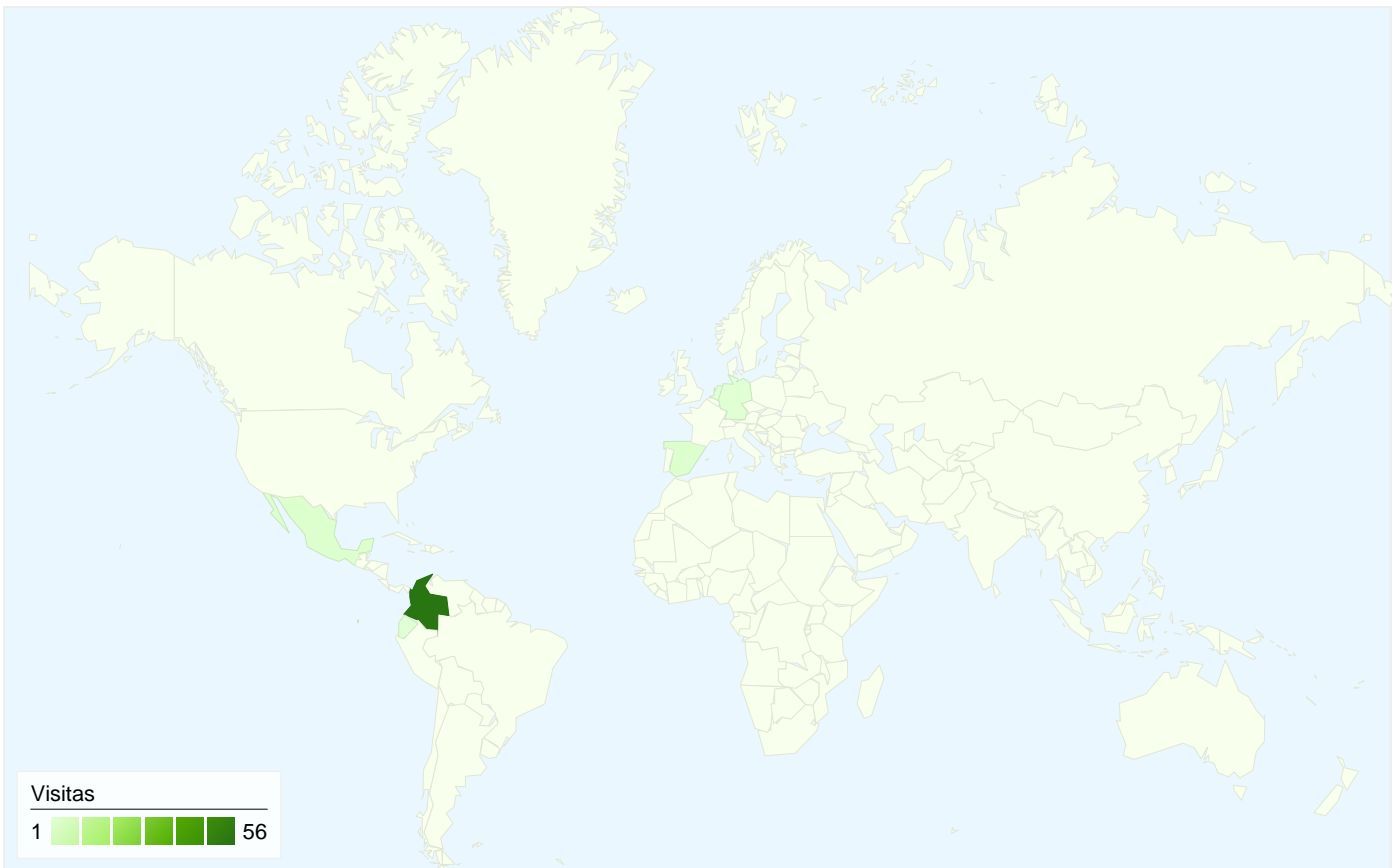

46 usuarios han visitado este sitio.

- **63** Visitas
- **46** Visitantes únicos absolutos
- **134** Páginas vistas
- **2,13** Promedio de páginas vistas
- **00:03:24** Tiempo en el sitio
- **76,19%** Porcentaje de rebote
- **73,02%** Nuevas visitas

Todas las fuentes de tráfico han enviado un total de 63 visitas.

- **77,78%** Tráfico directo
- **0,00%** Sitios web de referencia
- **22,22%** Motores de búsqueda

■ **Tráfico directo**
49,00 (77,78%)

■ **Motores de búsqueda**
14,00 (22,22%)

Gráfico de visitas por ubicación

En comparación con: Sitio

63 visitas de 6 países/territorios

Uso del sitio

País/territorio	Visitas	Páginas/visita	Promedio de tiempo en el sitio	Porcentaje de visitas nuevas	Porcentaje de rebote
Colombia	56	2,23	00:03:49	71,43%	75,00%
Mexico	2	1,00	00:00:00	100,00%	100,00%
Spain	2	1,00	00:00:00	50,00%	100,00%
Ecuador	1	1,00	00:00:00	100,00%	100,00%
Netherlands	1	3,00	00:00:34	100,00%	0,00%
Germany	1	1,00	00:00:00	100,00%	100,00%